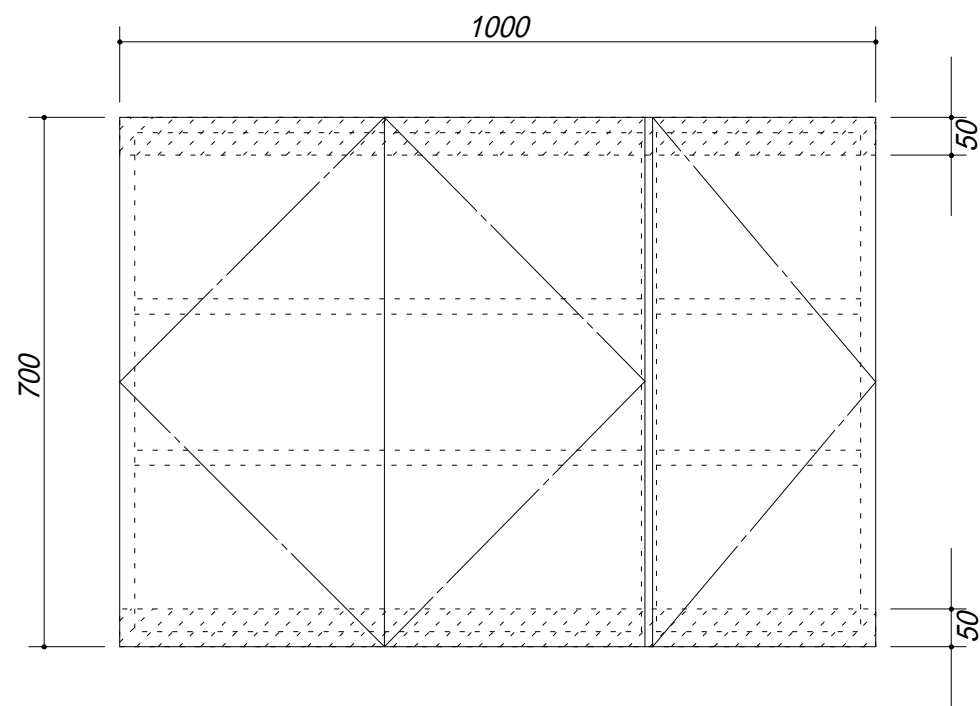

吊戸棚下地

会社名	株式会社 藤榮	現場名		型式	BT-100A(扉カラー) 0H7
住所	豊明市阿野町稲葉 7 4 - 4 6	単位	mm	品名	吊戸棚
			縮尺	寸法	1000 × 350 × 700