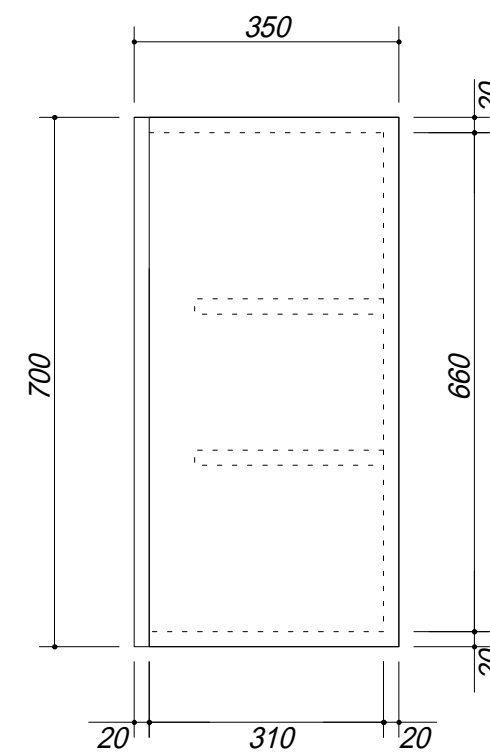

吊戸棚下地

会社名	株式会社 藤榮	現場名		型式	BT-100A(扉カラー) 0H7
住所	豊明市阿野町稲葉 7 4 - 4 6	単位	mm	品名	吊戸棚
			縮尺	寸法	1000 × 350 × 700