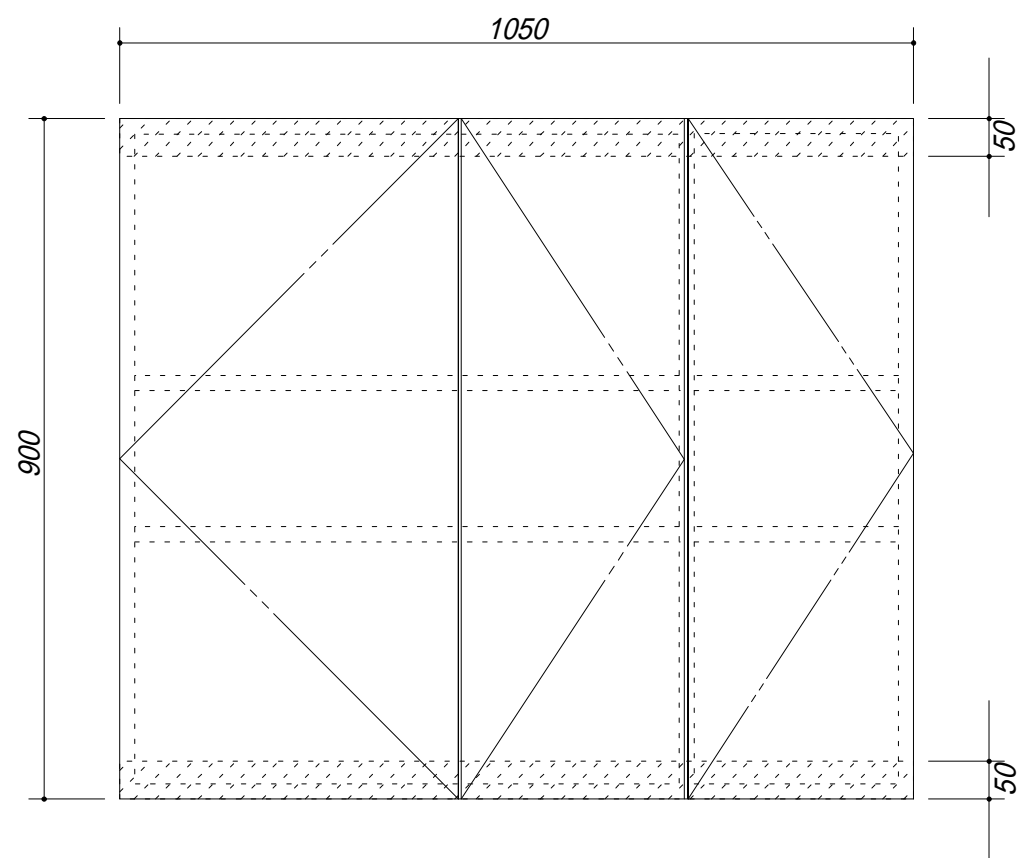

 吊戸棚下地

会社名	株式会社 藤榮	現場名	型式	BT-105A(扉カラー) 0H9		
			品名	吊戸棚		
住所	豊明市阿野町稻葉 7 4 - 4 6	単位	mm	縮尺	寸法	1050 × 350 × 900