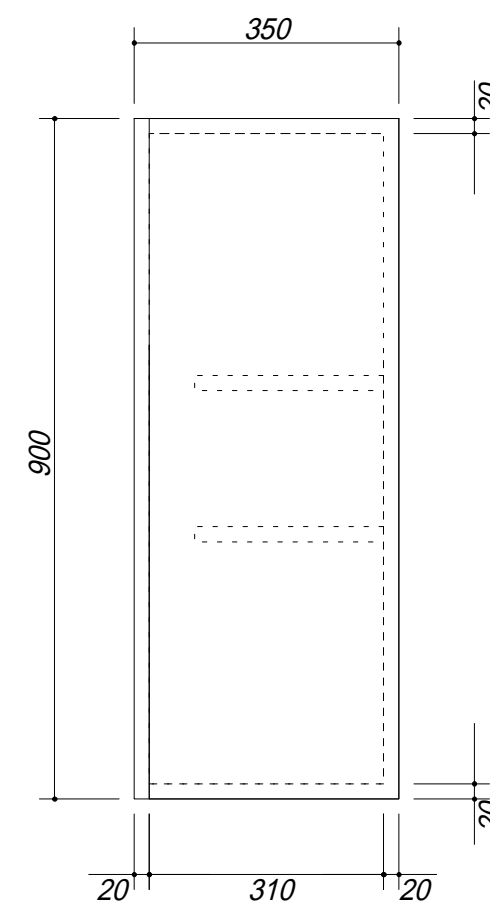

 吊戸棚下地

会社名	株式会社 藤榮	現場名	型式	BT-105A(扉カラー) 0H9		
			品名	吊戸棚		
住所	豊明市阿野町稻葉 7 4 - 4 6	単位	mm	縮尺	寸法	1050 × 350 × 900