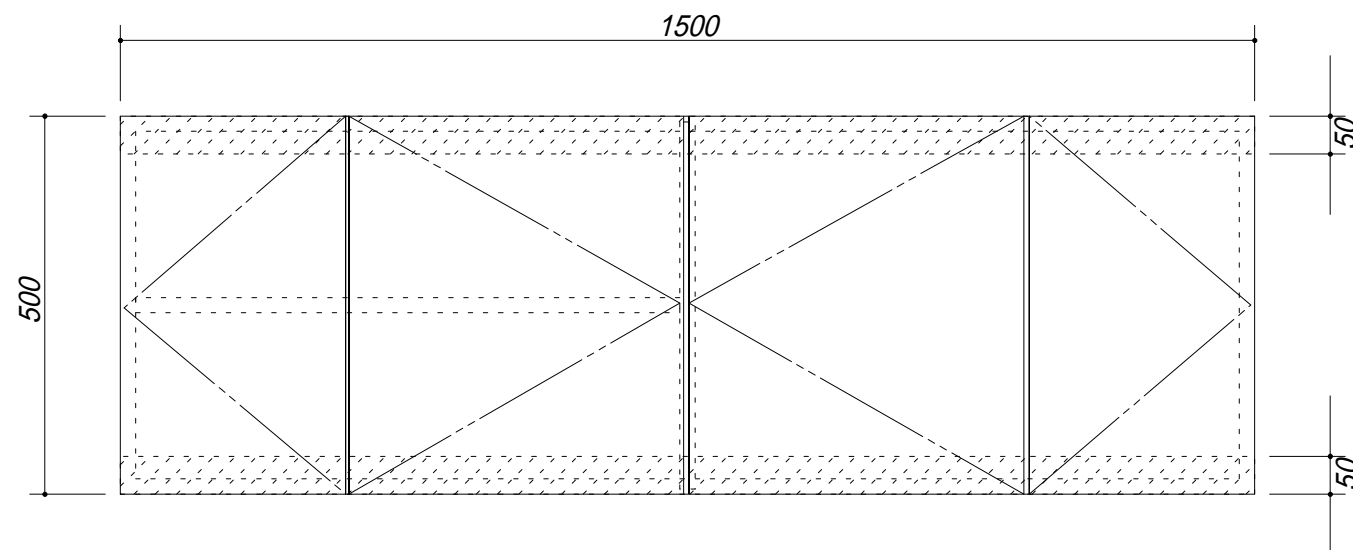

 吊戸棚下地

会社名	株式会社 藤榮	現場名		型式	BT-150A(扉カラー)
住所	豊明市阿野町稲葉74-46	単位	mm	品名	吊戸棚
			縮尺	寸法	1500×350×500