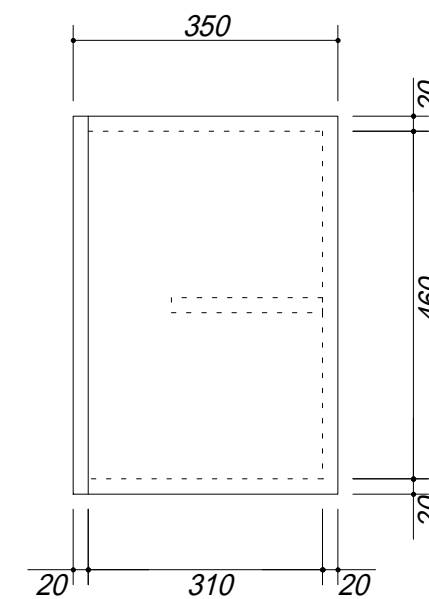

 吊戸棚下地

会社名	株式会社 藤榮	現場名		型式	BT-150A(扉カラー)
住所	豊明市阿野町稲葉74-46	単位	mm	品名	吊戸棚
			縮尺	寸法	1500×350×500