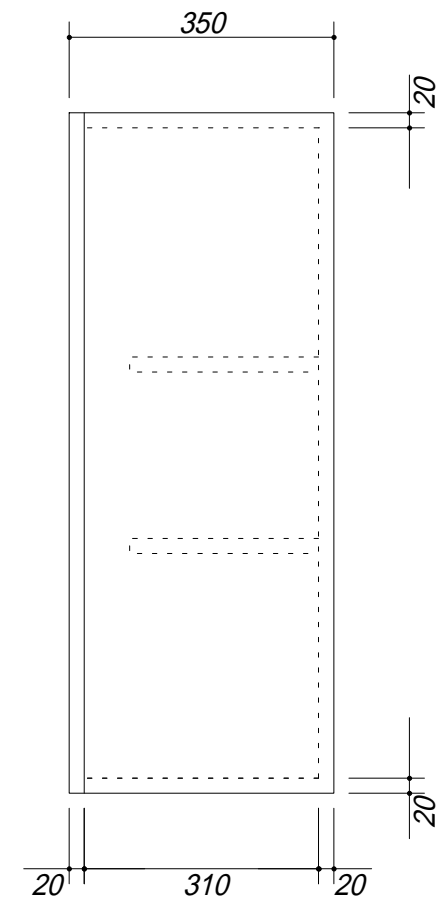

 吊戸棚下地

会社名	株式会社 藤榮		現場名	型式	BT-60A(扉カラー) OH9
				品名	吊戸棚
住所	豊明市阿野町稻葉 7 4 - 4 6	単位	mm	縮尺	
				寸法	600 × 350 × 900