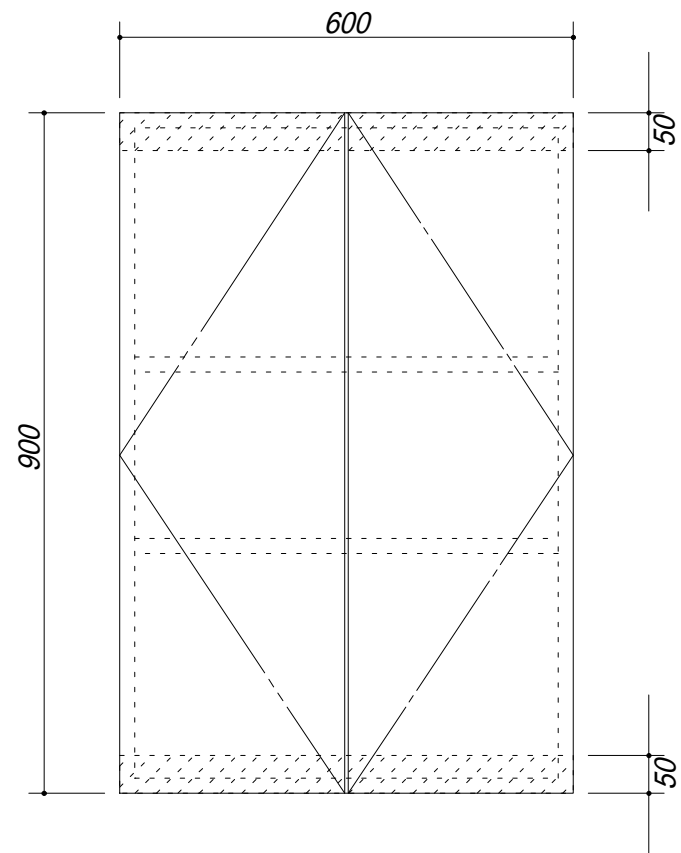

 吊戸棚下地

会社名	株式会社 藤榮		現場名	型式	BT-60A(扉カラー) OH9
				品名	吊戸棚
住所	豊明市阿野町稻葉 7 4 - 4 6	単位	mm	縮尺	
				寸法	600 × 350 × 900