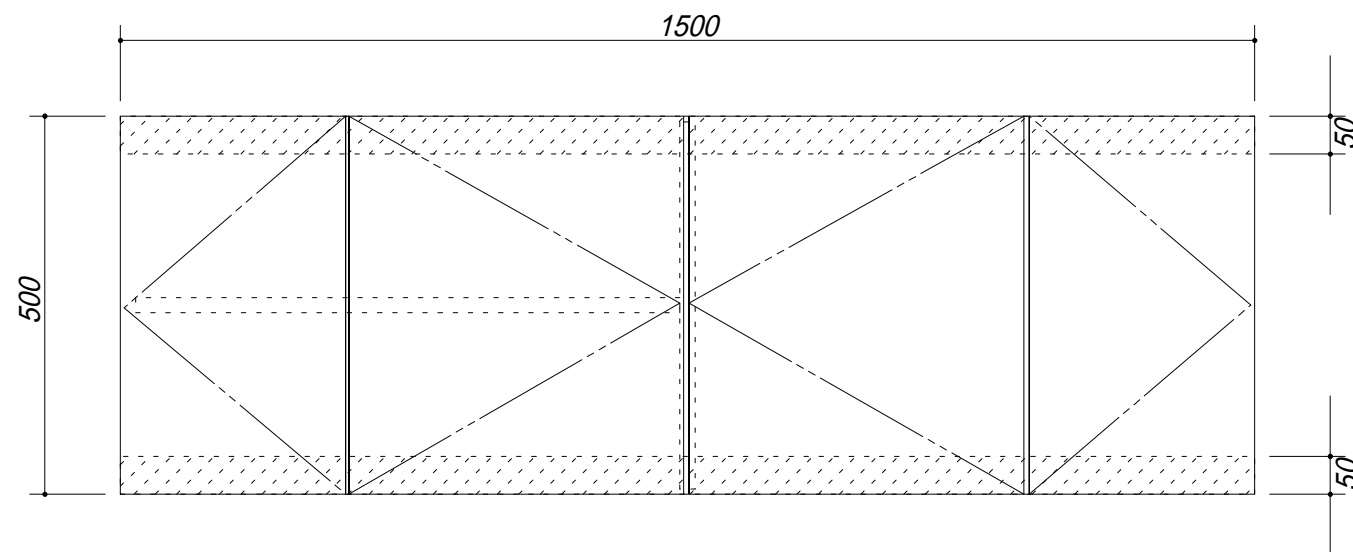

 吊戸棚下地

会社名	株式会社 藤榮	現場名		型式	BTN-150A(扉カラー)
住所	豊明市阿野町稲葉74-46	単位	mm	品名	吊戸棚
		縮尺		寸法	1500×350×500