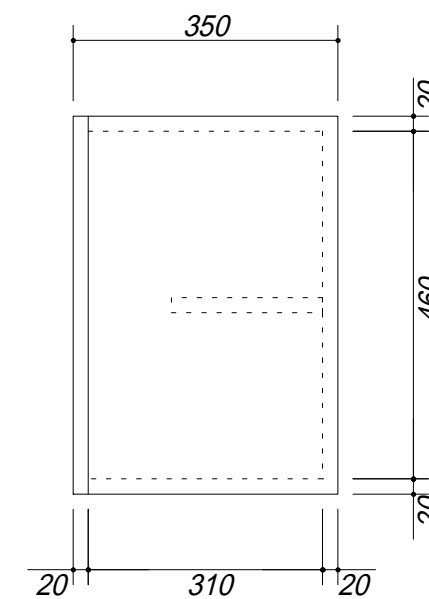

 吊戸棚下地

会社名	株式会社 藤榮	現場名		型式	BTN-150A(扉カラー)
住所	豊明市阿野町稲葉74-46	単位	mm	品名	吊戸棚
		縮尺		寸法	1500×350×500