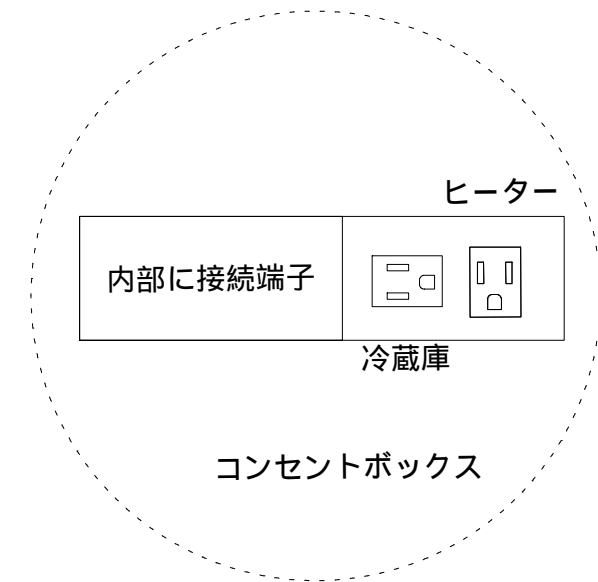

No	名称	仕様
1	サイドパネルA	内面：化粧不燃材 外面：プリントMDF
2	サイドパネルB	内面：ポリMDF 外面：プリントMDF
3	天板	内面：化粧不燃材
4	バックパネル	内面：化粧不燃材
5	幕板	外面：ポリMDF
6	戸棚	外面：化粧不燃材
7	戸棚水切り	コーティング棚
8	照明器具	LED 100V 6.7W
9	混合水栓	KM17NECN
10	ステンレストップ	SUS.430
11	調理機器ガス	PD-100H-B パロマ製
12	排水栓セット	中型ゴミ収納器ホース付
13	側板	
14	中仕切	
15	扉	
16	底板	
17	台輪	
18	点検板	
19	コンセント	照明・換気扇
20	防熱板	SUS.430 (ガスコンロのみ)
21	コグチカバー	硬質塩化ビニール両面テープ付

・虫よけシート仕様

* 本図は、扉タイプを示しています。

会社名	(株)藤 榮	現場名		型式	CBM-120B(L)(扉カ-) ガスコンロ	寸法	1200X500X1900	
住所	豊明市阿野町稲葉74-46	承認	検図	製図	品名	ミニキッチン	縮尺	1/15