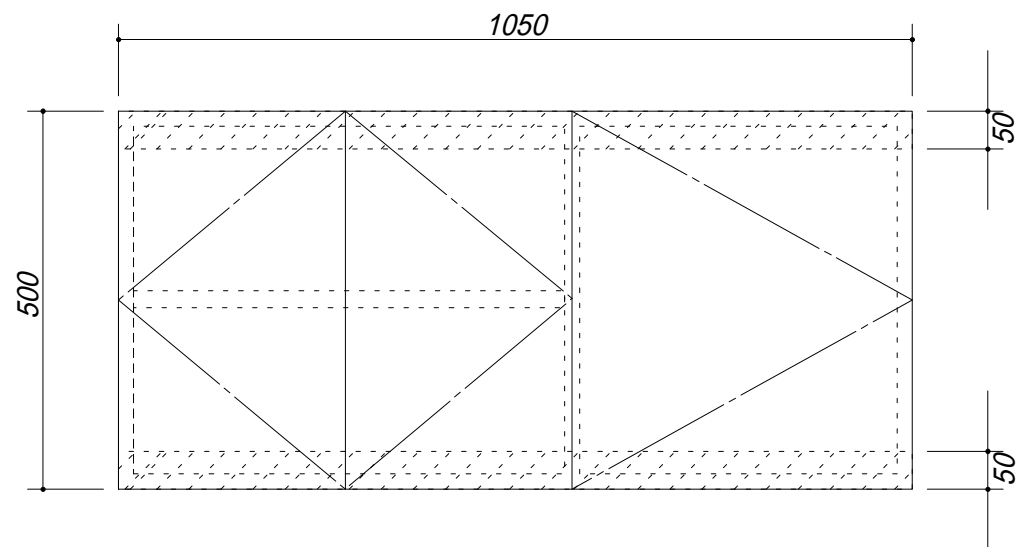

 吊戸棚下地

会社名	株式会社 藤榮		現場名	型式	Q-105A(扉カラー)
				品名	吊戸棚
住所	豊明市阿野町稻葉 7 4 - 4 6	単位	mm	縮尺	
				寸法	1050 × 320 × 500