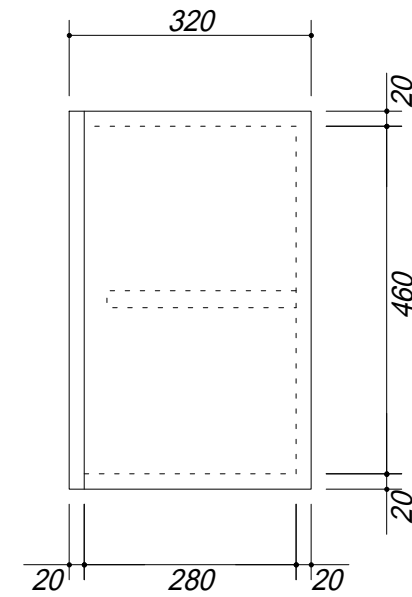

 吊戸棚下地

会社名	株式会社 藤榮		現場名	型式	Q-105A(扉カラー)
				品名	吊戸棚
住所	豊明市阿野町稻葉 7 4 - 4 6	単位	mm	縮尺	
				寸法	1050 × 320 × 500