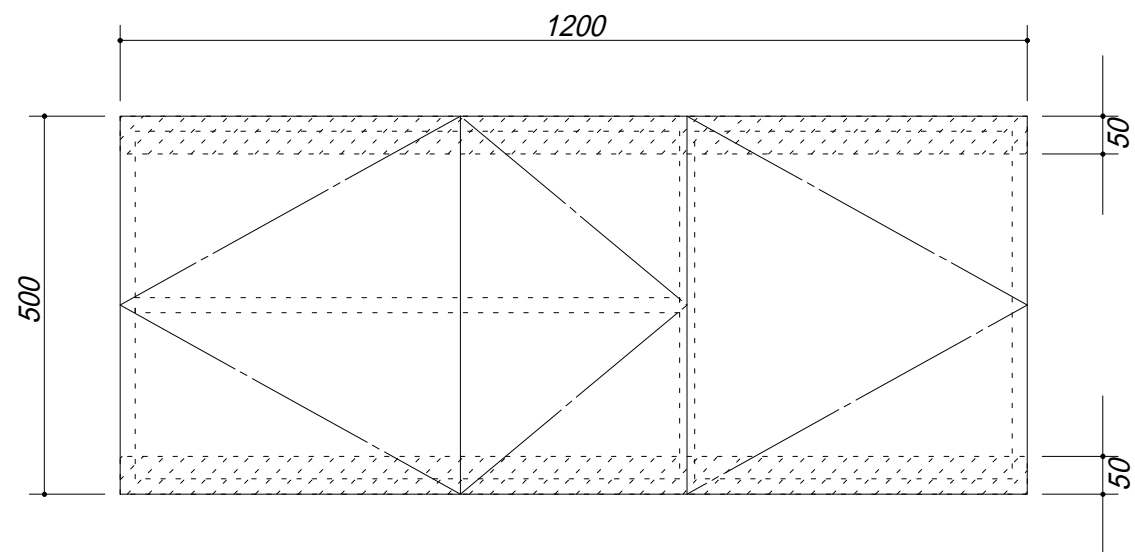

 吊戸棚下地

会社名	株式会社 藤栄		現場名	型式	Q-120A(扉カラー)
				品名	吊戸棚
住所	豊明市阿野町稻葉 7 4 - 4 6	単位	mm	縮尺	
				寸法	1200 × 320 × 500