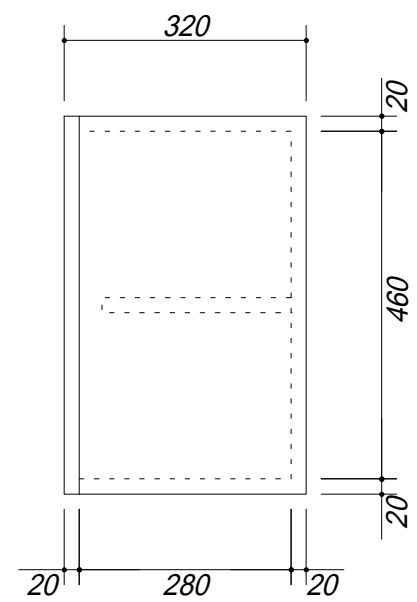

 吊戸棚下地

会社名	株式会社 藤栄		現場名	型式	Q-120A(扉カラー)
				品名	吊戸棚
住所	豊明市阿野町稻葉 7 4 - 4 6	単位	mm	縮尺	
				寸法	1200 × 320 × 500