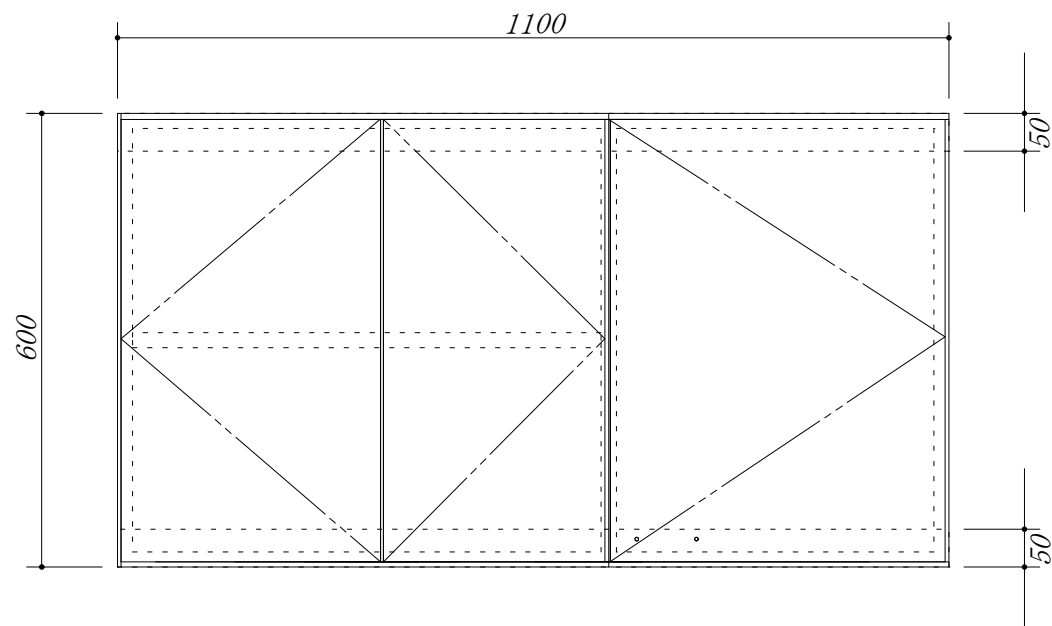

 吊戸棚下地

会社名	株式会社 藤榮		現場名	型式	Z-110A(扉カラー) H6
				品名	吊戸棚
住所	豊明市阿野町稲葉 7 4 - 4 6		単位	mm	縮尺
				寸法	1100 × 350 × 600