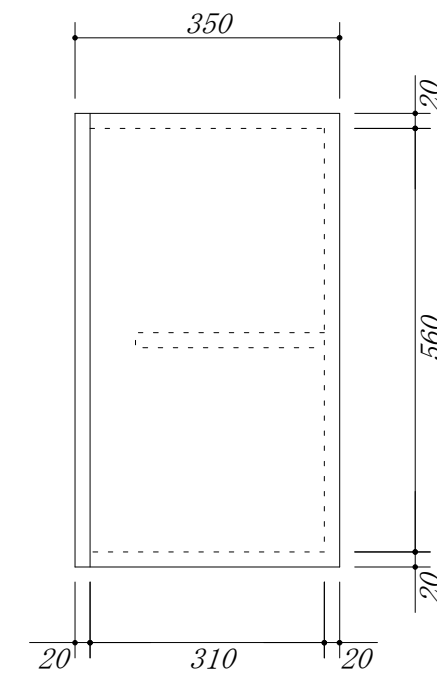

 吊戸棚下地

会社名	株式会社 藤榮		現場名	型式	Z-110A(扉カラー) H6
				品名	吊戸棚
住所	豊明市阿野町稲葉 7 4 - 4 6		単位	mm	縮尺
				寸法	1100 × 350 × 600