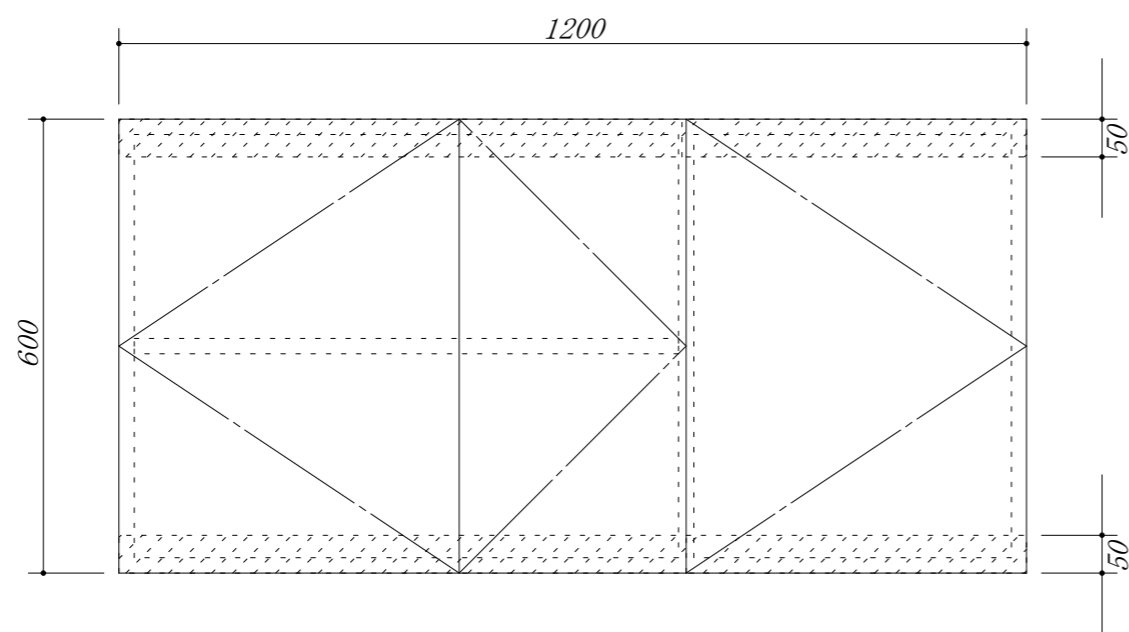

 吊戸棚下地

会社名	株式会社 藤榮		現場名	型式	Z-120A(扉カラー) H6
				品名	吊戸棚
住所	豊明市阿野町稲葉 7 4 - 4 6	単位	mm	縮尺	
				寸法	1200 × 350 × 600