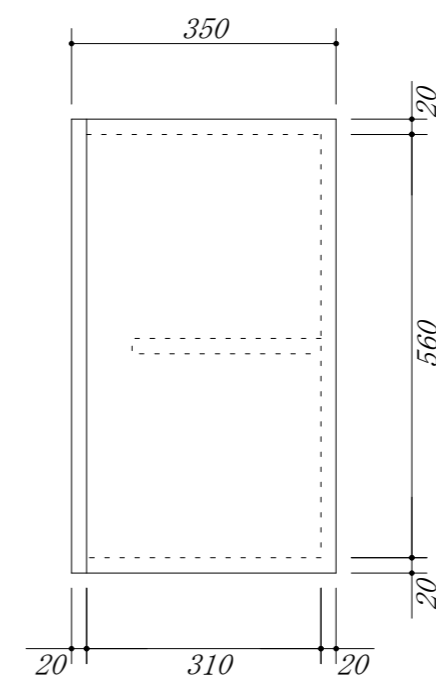

 吊戸棚下地

会社名	株式会社 藤榮		現場名	型式	Z-120A(扉カラー) H6
				品名	吊戸棚
住所	豊明市阿野町稲葉 7 4 - 4 6	単位	mm	縮尺	
				寸法	1200 × 350 × 600