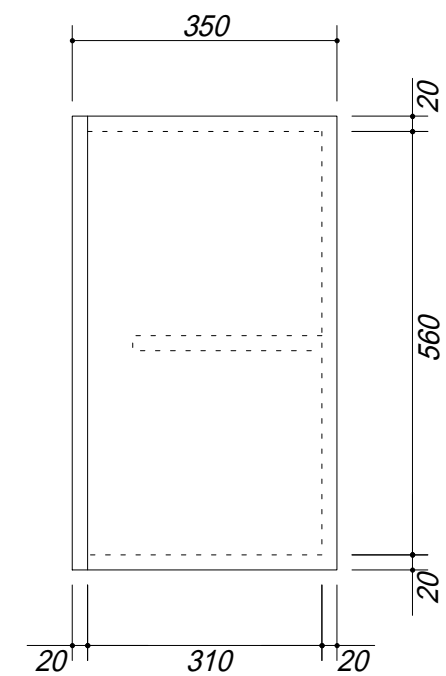

吊戸棚下地

会社名	株式会社 藤榮		現場名	型式	Z-180A(扉カラー) H6
				品名	吊戸棚
住所	豊明市阿野町稲葉 7 4 - 4 6	単位	mm	縮尺	
				寸法	1800 × 350 × 600