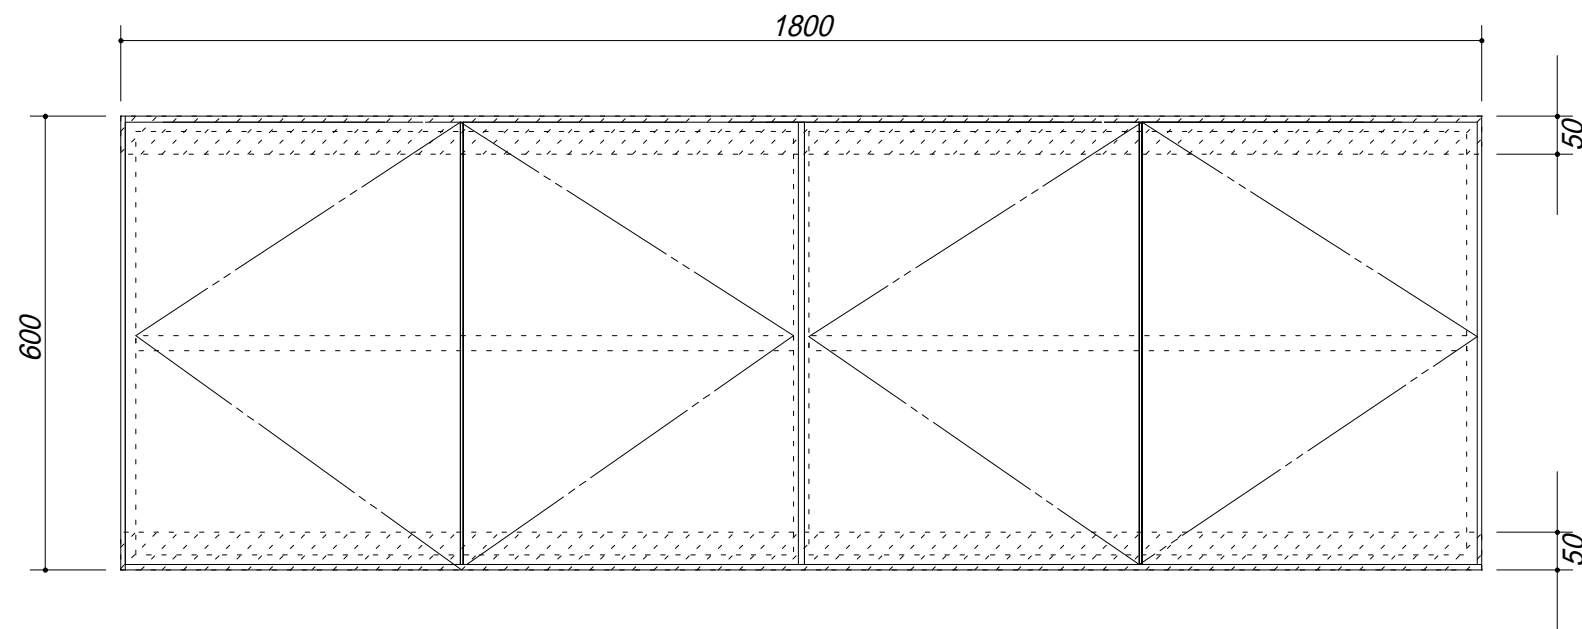

吊戸棚下地

会社名	株式会社 藤榮		現場名	型式	Z-180A(扉カラー) H6
				品名	吊戸棚
住所	豊明市阿野町稲葉 7 4 - 4 6	単位	mm	縮尺	
				寸法	1800 × 350 × 600