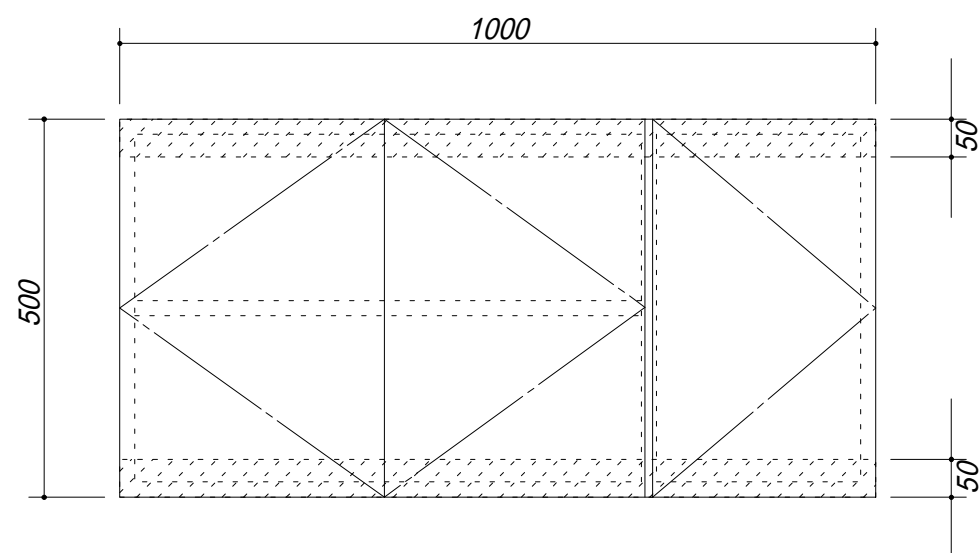

吊戸棚下地

会社名	株式会社 藤榮	現場名		型式	ET-100A(扉カラー)
住所	豊明市阿野町稻葉 7 4 - 4 6	単位	mm	品名	吊戸棚
			縮尺	寸法	1000 × 320 × 500