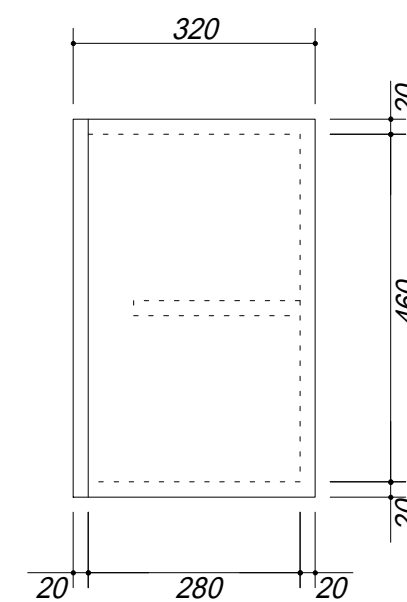

吊戸棚下地

会社名	株式会社 藤榮	現場名		型式	ET-100A(扉カラー)
住所	豊明市阿野町稻葉 7 4 - 4 6	単位	mm	品名	吊戸棚
			縮尺	寸法	1000 × 320 × 500