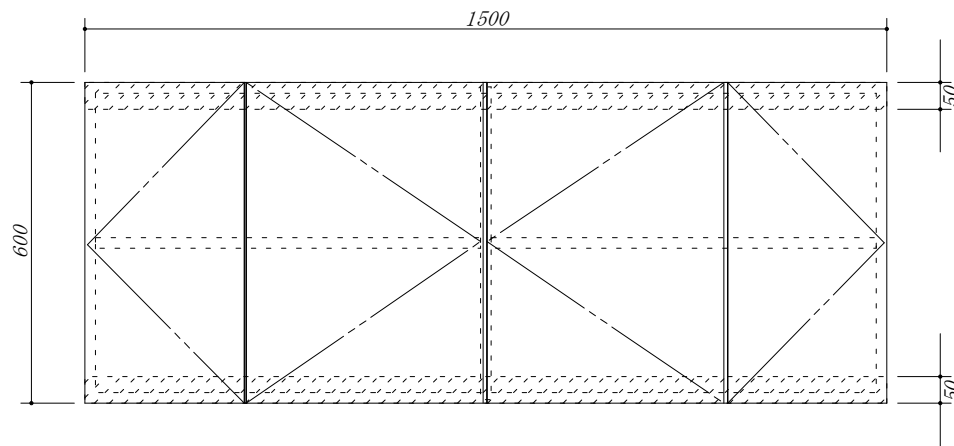

 吊戸棚下地

会社名	株式会社 藤榮		現場名	型式	FBXA-150A(扉カラー) FH6
				品名	吊戸棚
住所	豊明市阿野町稲葉74-46	単位	mm	縮尺	
				寸法	1500×350×600