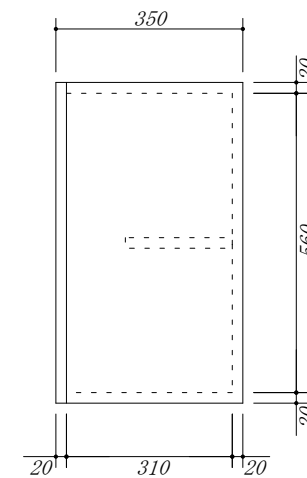

 吊戸棚下地

会社名	株式会社 藤榮		現場名	型式	FBXA-150A(扉カラー) FH6
				品名	吊戸棚
住所	豊明市阿野町稲葉74-46	単位	mm	縮尺	
				寸法	1500×350×600