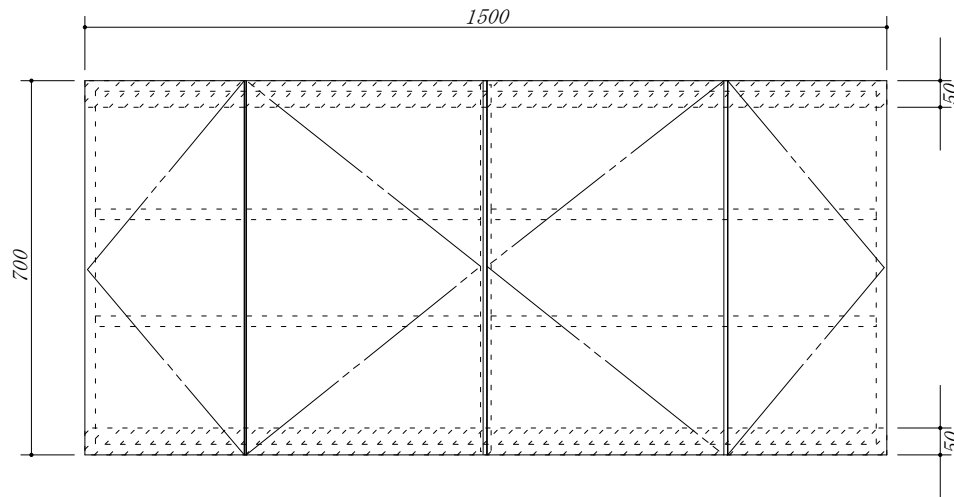

 吊戸棚下地

会社名	株式会社 藤榮		現場名	型式	FBXA-150A(扉カラー) FH7
				品名	吊戸棚
住所	豊明市阿野町稲葉 7 4 - 4 6	単位	mm	縮尺	
				寸法	1500×350×700