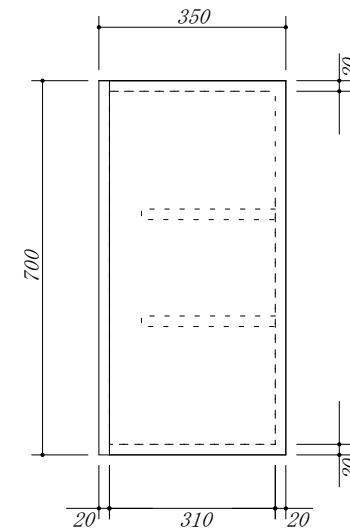

 吊戸棚下地

会社名	株式会社 藤榮		現場名	型式	FBXA-150A(扉カラー) FH7
				品名	吊戸棚
住所	豊明市阿野町稲葉 7 4 - 4 6	単位	mm	縮尺	
				寸法	1500×350×700