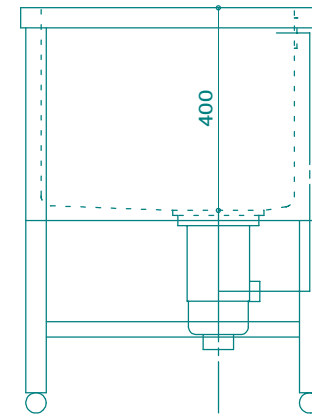

仕 様		
1	天板	SUS430 厚サ1.0mm ミカキ仕上
2	化粧板	SUS430 厚サ0.8mm NO.4仕上 3方貼
3	脚	SUS430 Lアングル 40x40x厚サ2mm
4	スノコ枠	SUS430 Lアングル 30x30x厚サ2mm SUS430 脱着式平棚
5	脚先	SUS430 φ40 アシヤストホール
6	オーバーフロー	樹脂製目皿 塩ビ製シヤハホース
7	排水トラップ	樹脂製 φ180防臭排水トラップ(50A)
	付属品	塩ビ製 φ35シンクルシヤハホース

現場名称	品名 ワンワンバス	形式 MOH-9684	寸法 W : 900 D : 600 H : 800	縮尺 1/10	検図	台数	No.	株式会社 藤榮
				年月日	作図			