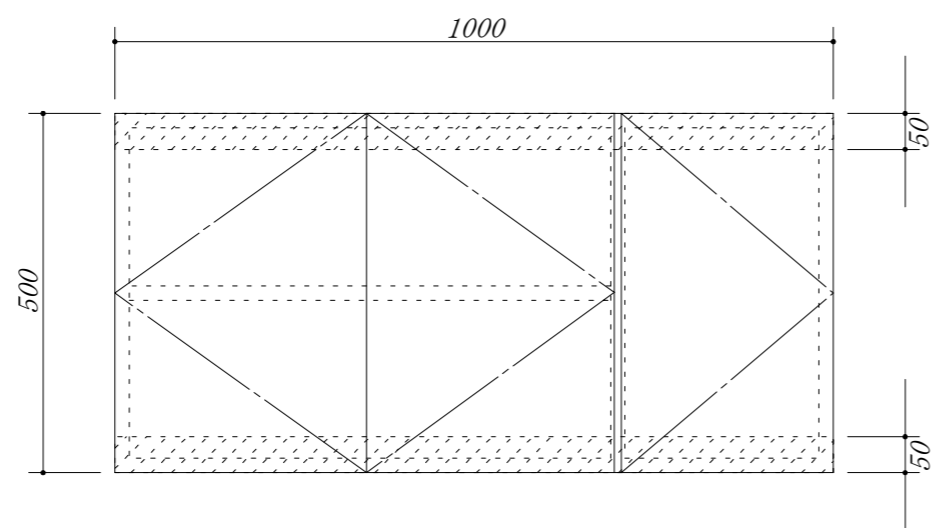

吊戸棚下地

会社名	株式会社 藤榮		現場名	型式	RSA-100A (扉カラー)
				品名	吊戸棚
住所	豊明市阿野町稲葉 7 4 - 4 6		単位	mm	縮尺