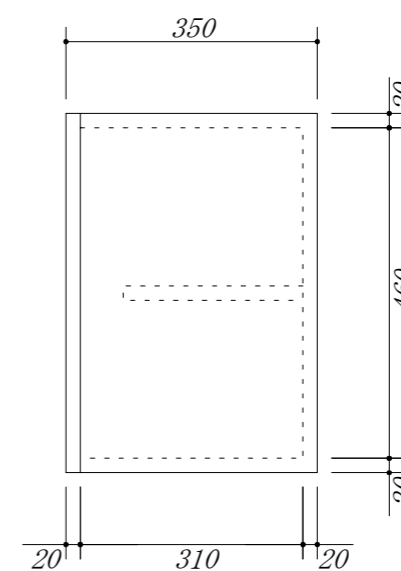

吊戸棚下地

会社名	株式会社 藤榮		現場名	型式	RSA-100A (扉カラー)
				品名	吊戸棚
住所	豊明市阿野町稲葉 7 4 - 4 6		単位	mm	縮尺