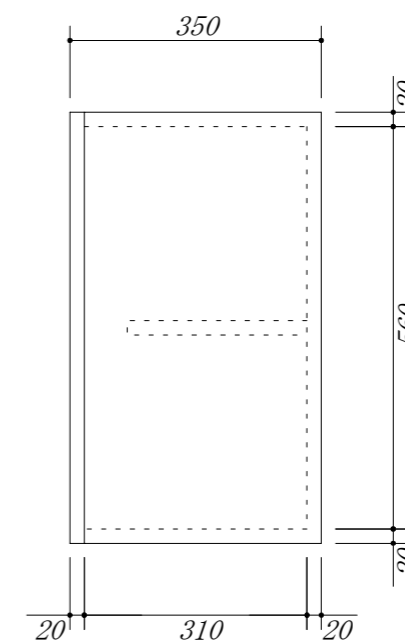

吊戸棚下地

会社名	株式会社 藤榮		現場名	型式	RSA-100A(扉カラー) FH6
住所	豊明市阿野町稲葉74-46	単位	mm	品名	吊戸棚
			縮尺	寸法	1000×350×600