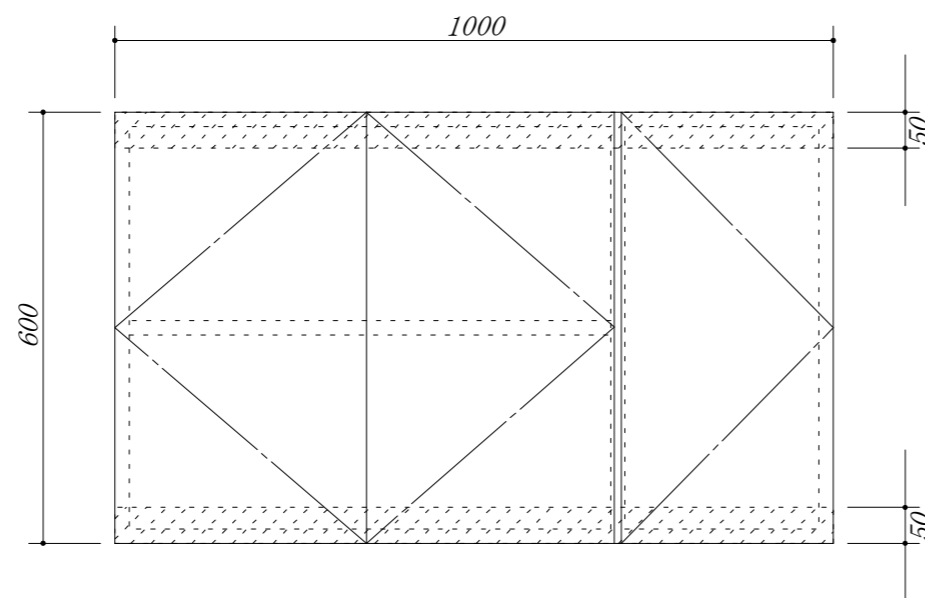

吊戸棚下地

会社名	株式会社 藤榮		現場名	型式	RSA-100A(扉カラー) FH6
住所	豊明市阿野町稲葉74-46	単位	mm	品名	吊戸棚
			縮尺	寸法	1000×350×600