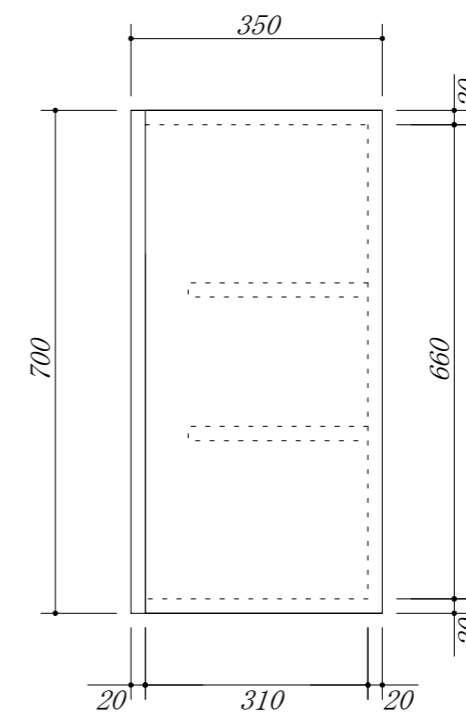

吊戸棚下地

会社名	株式会社 藤榮	現場名		型式	RSA-100A(扉カラー) FH7
住所	豊明市阿野町稲葉74-46	単位	mm	品名	吊戸棚
		縮尺		寸法	1000×350×700