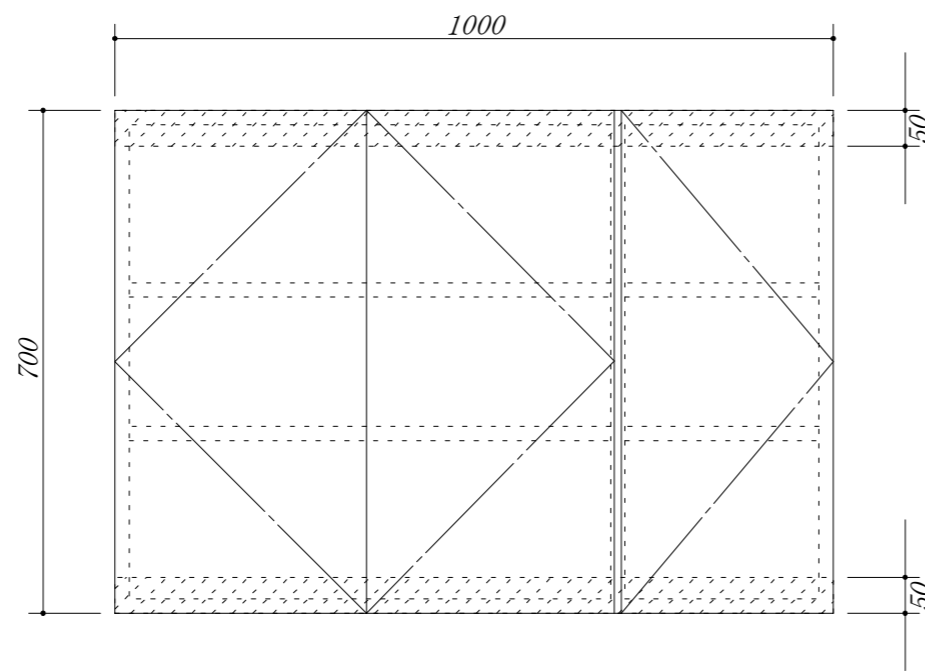

吊戸棚下地

会社名	株式会社 藤榮	現場名		型式	RSA-100A(扉カラー) FH7
住所	豊明市阿野町稲葉74-46	単位	mm	品名	吊戸棚
		縮尺		寸法	1000×350×700