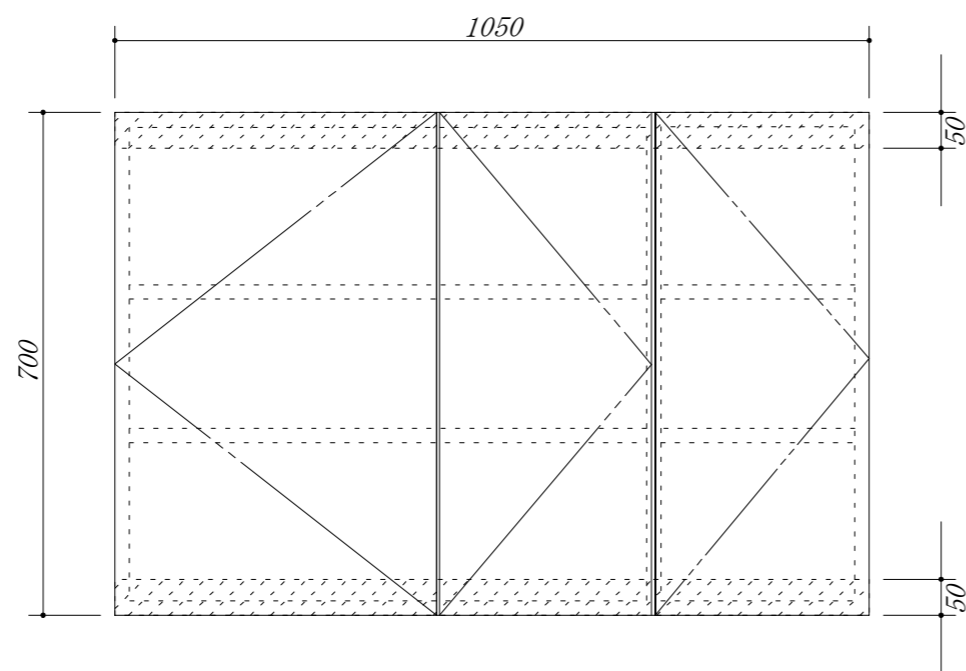

 吊戸棚下地

会社名	株式会社 藤榮	現場名		型式	RSA-105A(扉カラー)FH7
住所	豊明市阿野町稲葉74-46	単位	mm	品名	吊戸棚
		縮尺		寸法	1050×350×700