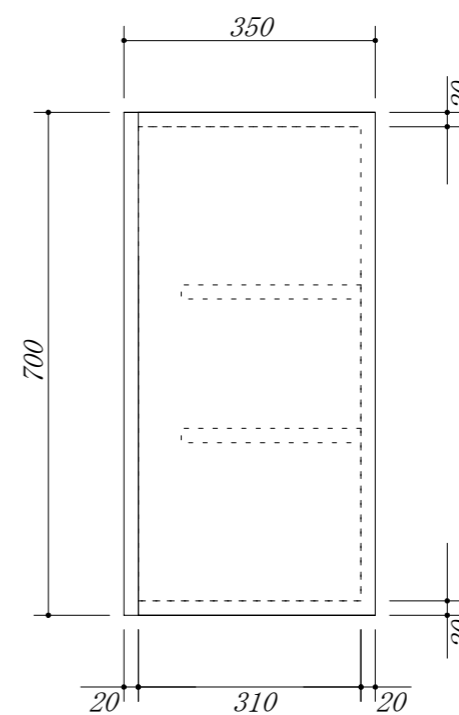

 吊戸棚下地

会社名	株式会社 藤榮	現場名		型式	RSA-105A(扉カラー)FH7
住所	豊明市阿野町稲葉74-46	単位	mm	品名	吊戸棚
		縮尺		寸法	1050×350×700