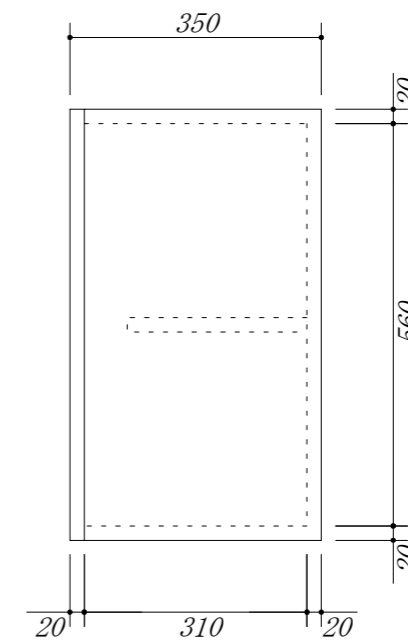

 吊戸棚下地

会社名	株式会社 藤榮	現場名		型式	RSA-110A(扉カラー)FH6
住所	豊明市阿野町稲葉 7 4 - 4 6	単位	mm	品名	吊戸棚
		縮尺		寸法	1100×350×600