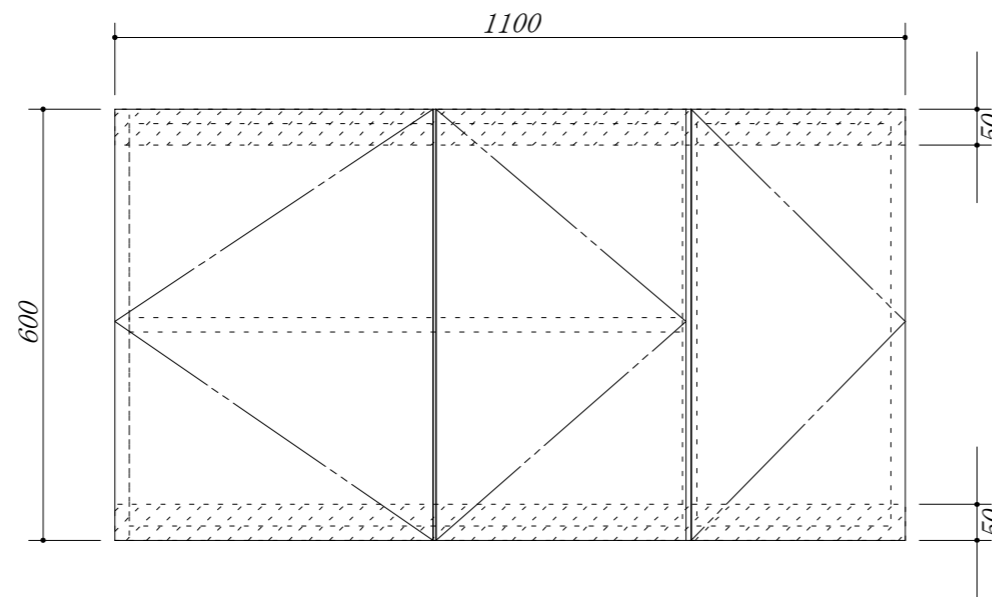

 吊戸棚下地

会社名	株式会社 藤榮	現場名		型式	RSA-110A(扉カラー)FH6
住所	豊明市阿野町稲葉 7 4 - 4 6	単位	mm	品名	吊戸棚
		縮尺		寸法	1100×350×600