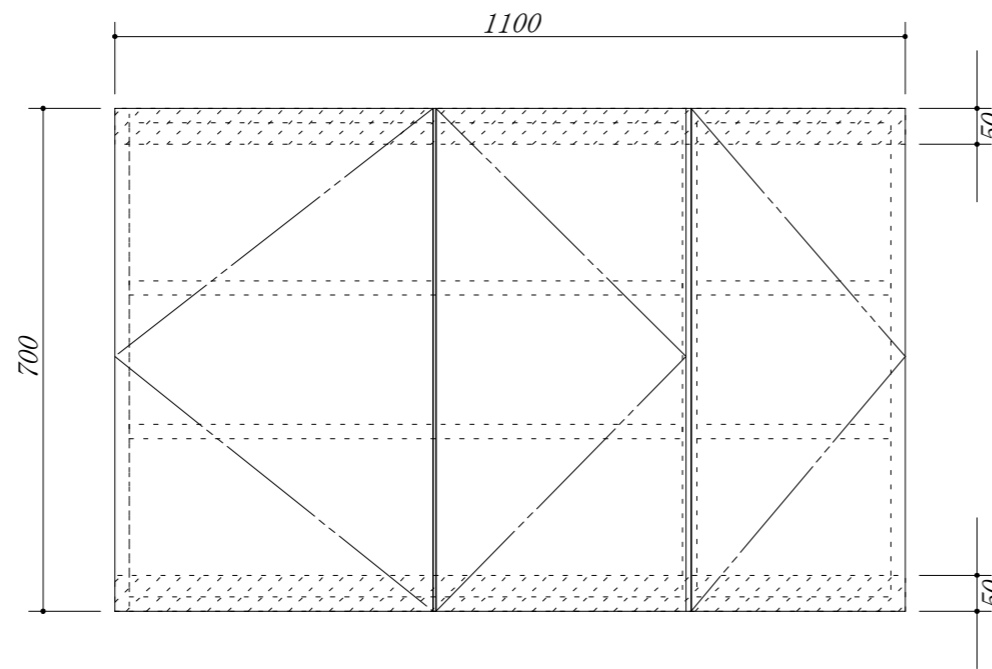

 吊戸棚下地

会社名	株式会社 藤榮	現場名		型式	RSA-110A(扉カラー)FH7
住所	豊明市阿野町稲葉 7 4 - 4 6	単位	mm	品名	吊戸棚
		縮尺		寸法	1100×350×700