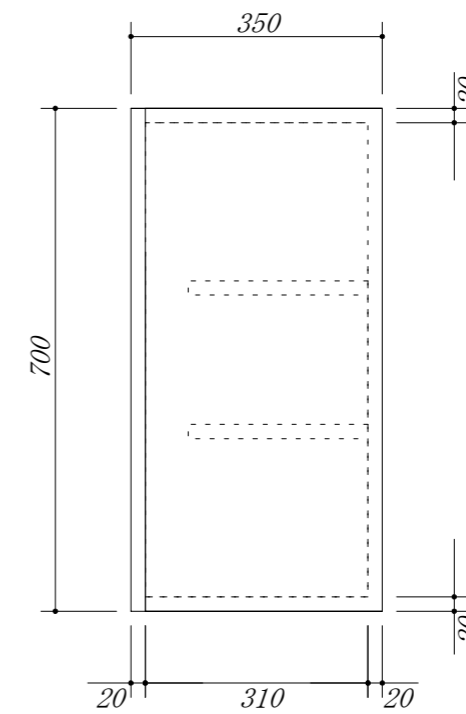

 吊戸棚下地

会社名	株式会社 藤榮	現場名		型式	RSA-110A(扉カラー)FH7
住所	豊明市阿野町稲葉 7 4 - 4 6	単位	mm	品名	吊戸棚
		縮尺		寸法	1100×350×700