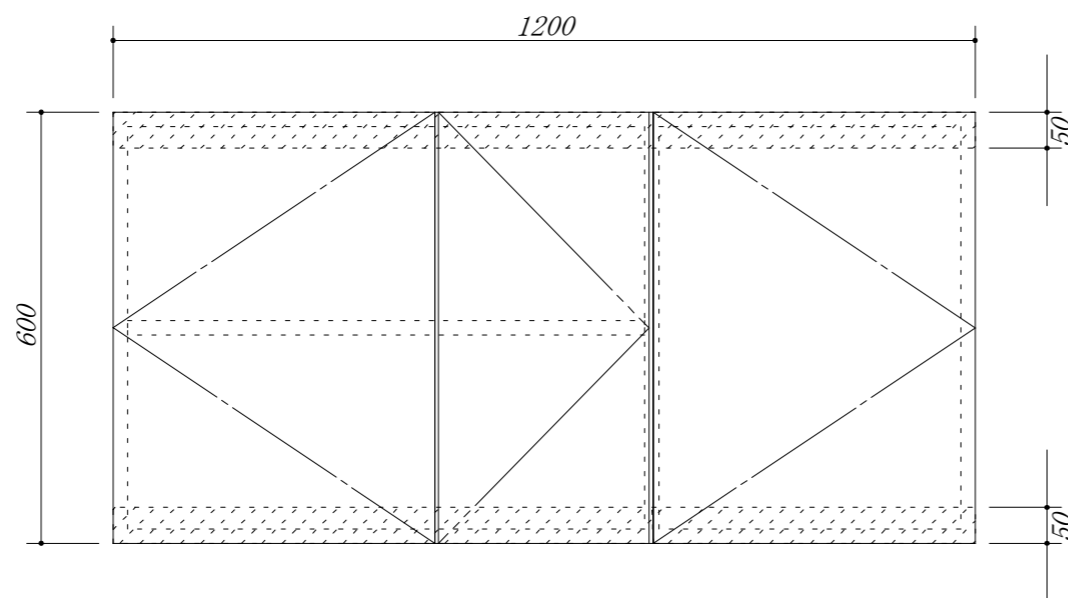

 吊戸棚下地

会社名	株式会社 藤榮	現場名		型式	RSA-120A(扉カラー) FH6
住所	豊明市阿野町稲葉7-4-46	単位	mm	品名	吊戸棚
		縮尺		寸法	1200×350×600