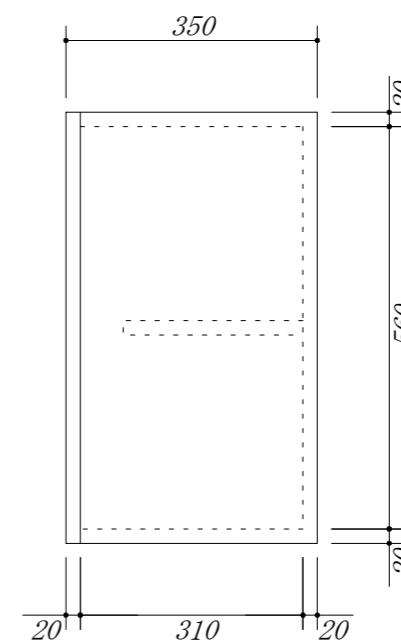

 吊戸棚下地

会社名	株式会社 藤榮	現場名		型式	RSA-120A(扉カラー) FH6
住所	豊明市阿野町稲葉7-4-46	単位	mm	品名	吊戸棚
		縮尺		寸法	1200×350×600