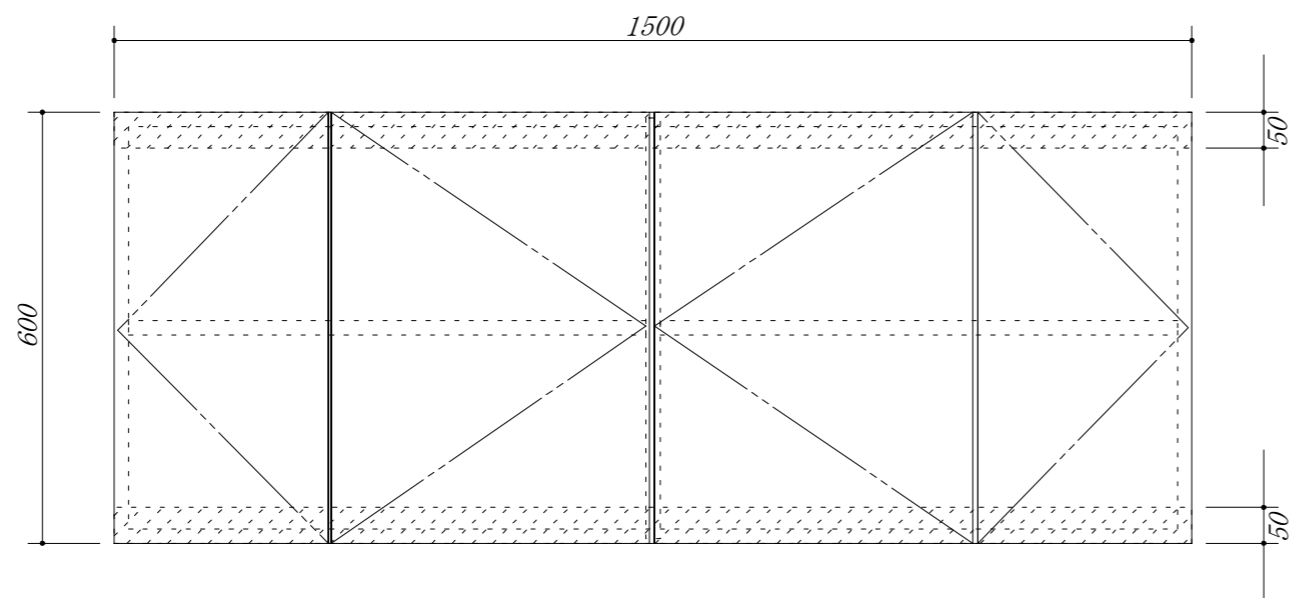

 吊戸棚下地

会社名	株式会社 藤榮		現場名	型式	RSA-150A(扉カラー) FH6
住所	豊明市阿野町稲葉 7 4 - 4 6	単位	mm	品名	吊戸棚
			縮尺	寸法	1500 × 350 × 600