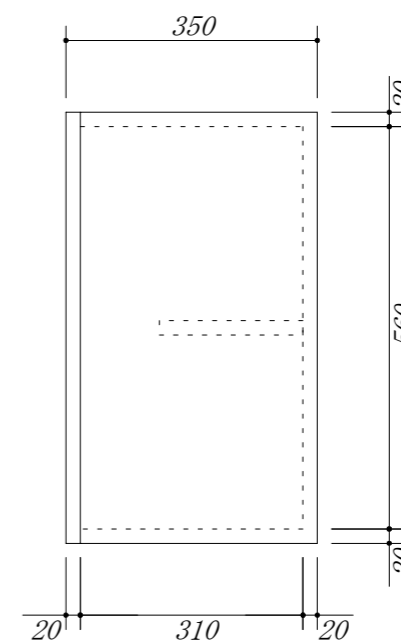

 吊戸棚下地

会社名	株式会社 藤榮		現場名	型式	RSA-150A(扉カラー) FH6
住所	豊明市阿野町稲葉 7 4 - 4 6	単位	mm	品名	吊戸棚
			縮尺	寸法	1500 × 350 × 600