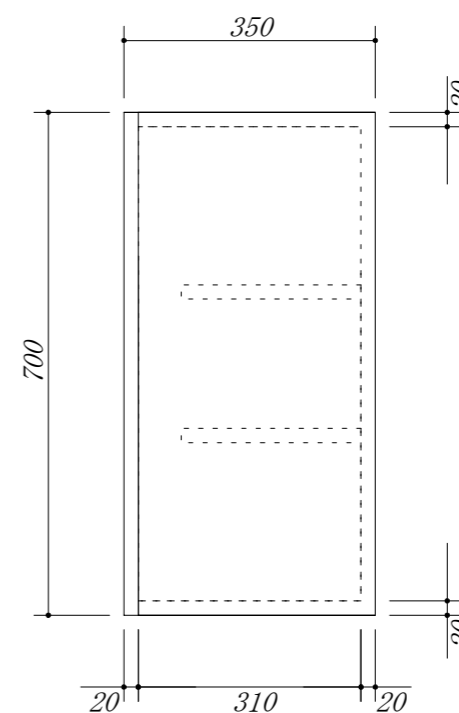

 吊戸棚下地

会社名	株式会社 藤榮	現場名		型式	RSA-150A(扉カラー) FH7
住所	豊明市阿野町稲葉 7 4 - 4 6	単位	mm	品名	吊戸棚
		縮尺		寸法	1500×350×700