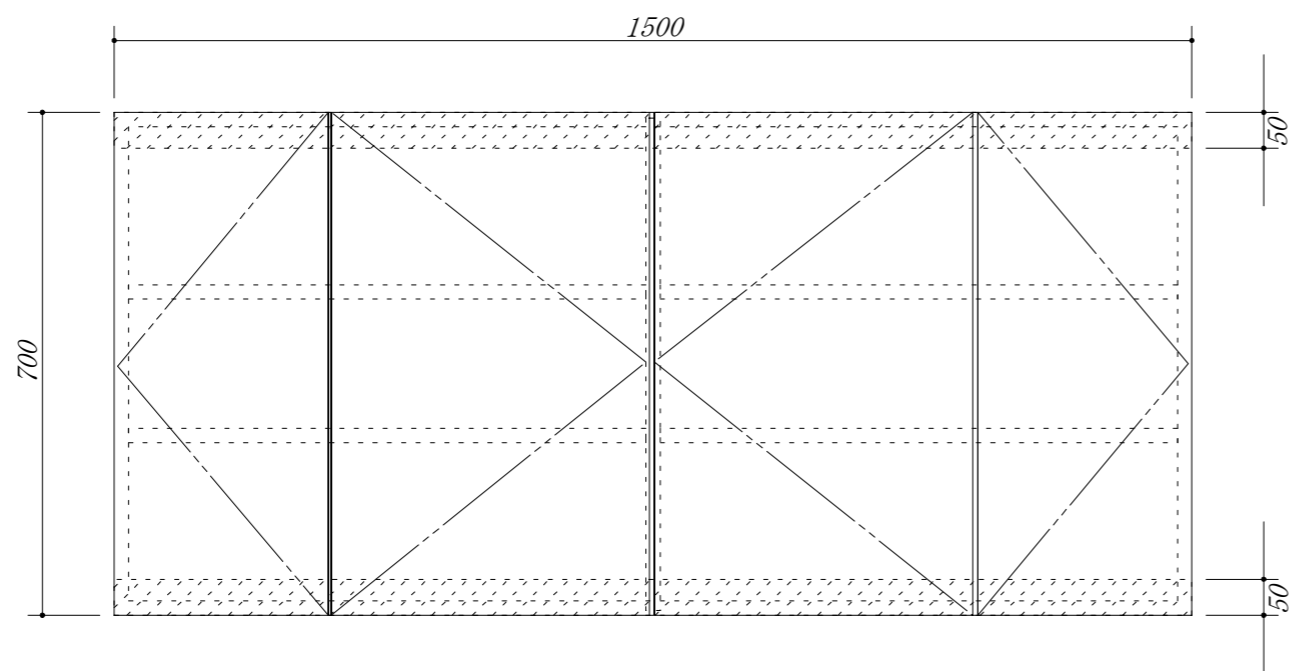

 吊戸棚下地

会社名	株式会社 藤榮	現場名		型式	RSA-150A(扉カラー) FH7
住所	豊明市阿野町稲葉 7 4 - 4 6	単位	mm	品名	吊戸棚
		縮尺		寸法	1500×350×700