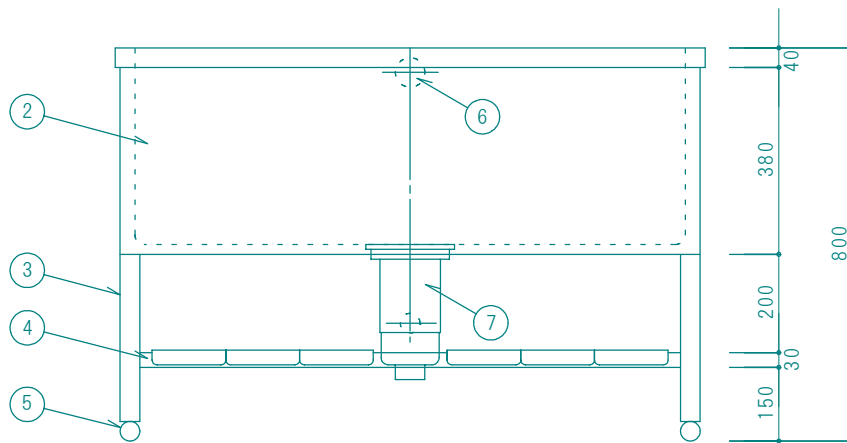

仕 様		
1	甲板槽	SUS430 厚サ1.0mm ミカキ仕上
2	化粧板	SUS430 厚サ0.8mm NO.4仕上 3方貼
3	脚	SUS430 Lアングル 40x40x厚サ2mm
4	スノコ枠	SUS430 Lアングル 30x30x厚サ2mm 脱着式スノコ板
5	脚先	SUS430 φ40 アジャストホース
6	オーバーフロー	樹脂製目皿 塩ビ製シヤハラホース
7	排水トラップ	樹脂製φ180防臭排水トラップ(50A)
付属品		塩ビ製φ35シヤハラホース

現場名称	品名 ワンワンバス	形式 VOH-12484	寸法 W:1200 D: 450 H: 800	縮尺 1/10	横図	台数	No.	株式会社 藤榮
				年月日	作図			