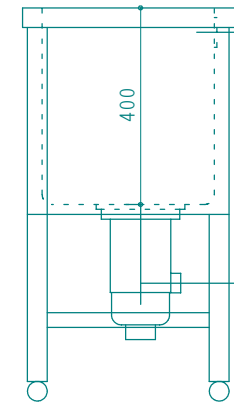

仕 様		
1	甲板槽	SUS430 厚サ1.0mm ミカキ仕上
2	化粧板	SUS430 厚サ0.8mm NO.4仕上 3方貼
3	脚	SUS430 Lアングル 40x40x厚サ2mm
4	スノコ枠	SUS430 Lアングル 30x30x厚サ2mm 脱着式スノコ板
5	脚先	SUS430 φ40 アジャストホース
6	オーバーフロー	樹脂製目皿 塩ビ製シヤハラホース
7	排水トラップ	樹脂製φ180防臭排水トラップ(50A)
付属品		塩ビ製φ35シヤハラホース

現場名称	品名 ワンワンバス	形式 VOH-12484	寸法 W:1200 D: 450 H: 800	縮尺 1/10	横図	台数	No.	株式会社 藤榮
				年月日	作図			