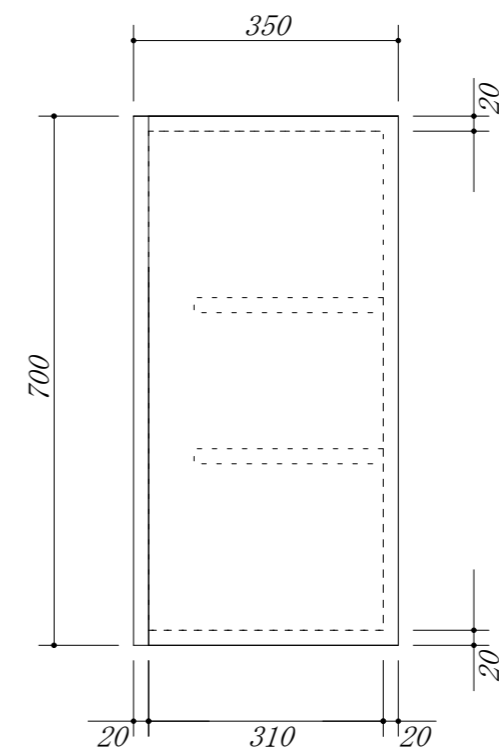

吊戸棚下地

会社名	株式会社 藤栄		現場名	型式	XIVA-150A(扉カラー) OH7
				品名	吊戸棚
住所	豊明市阿野町稲葉 7 4 - 4 6		単位	mm	縮尺