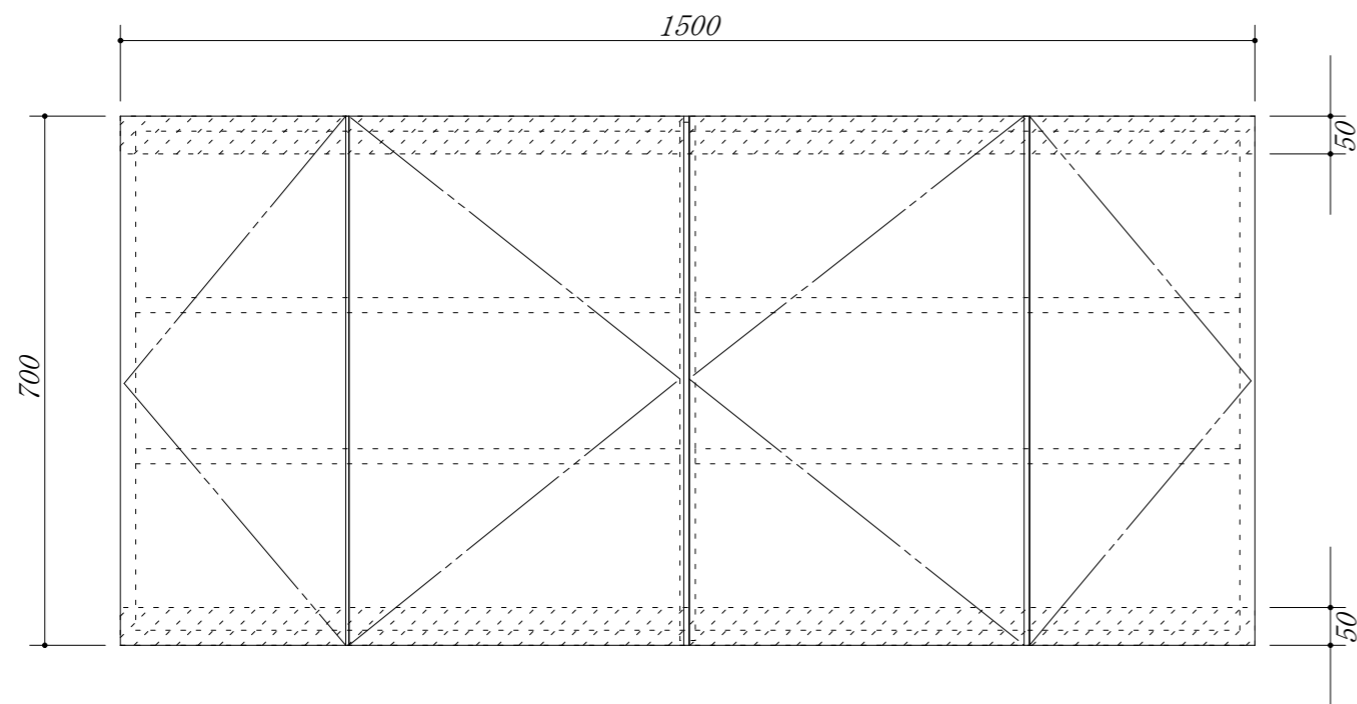

吊戸棚下地

会社名	株式会社 藤栄		現場名	型式	XIVA-150A(扉カラー) OH7
				品名	吊戸棚
住所	豊明市阿野町稲葉 7 4 - 4 6		単位	mm	縮尺